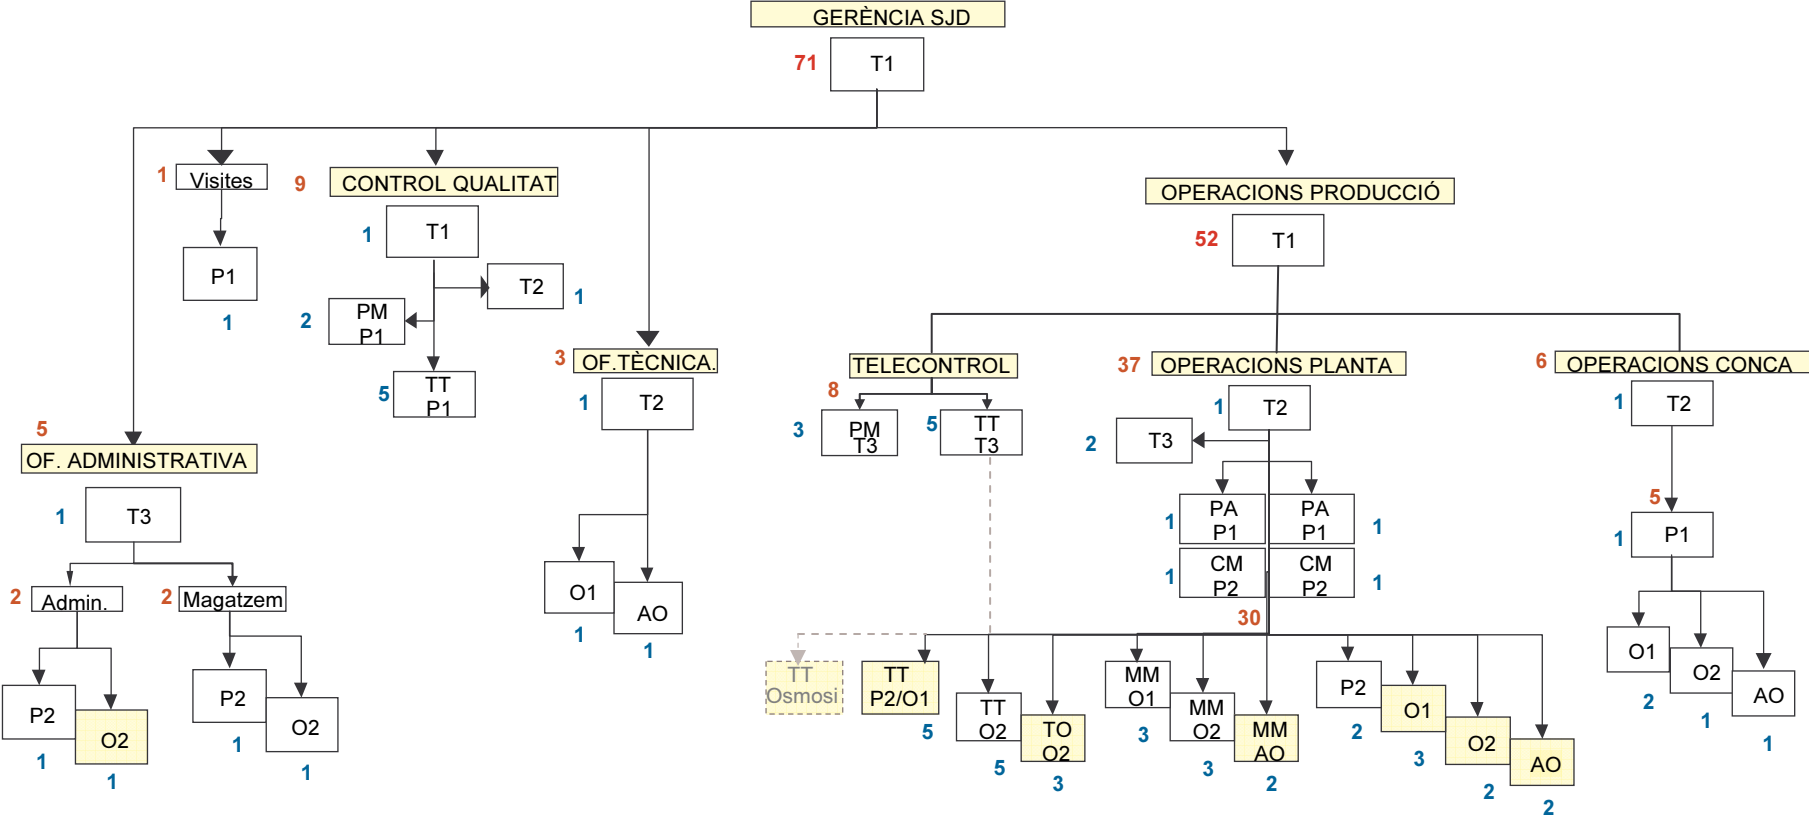

Estructura Gerència SJD

TO	torn obert
TT	torn tancat
MM	matí torn mixt
PM	partida torn mixt
TM	tarda torn mixt
CM	continua matí
CT	continua tarda
PA	jornada partida

GERÈNCIA SJD

Denominació Lloc	Cat.	Jornada	Guàrdia	Nº Ocup.	Relació de persones					
Gerent SJD	T1	PA		1	71	Teuler				
Cap Operacions Producció	T1	PA		1	52	Mesa				
Cap Operacions Planta	T2	PA		1		Pons				
Tècnic Operacions Planta	T3	PA		2		Gómez		Vargas		
Encarregat 1 Instal·lacions	P1	PA	MEC/ELEC	2		Alba		Pagán		
Encarregat 2 Instal·lacions	P2	CM	ELEC	2		Valdelvira	Vivero	Gumà		
Encarregat P2 / 01	P2/O1	TT		5		Santandreu	Estruch	Ruiz	Romero	R.Fernández
Operari 1 Instal·lacions	O1	MM		3		Bermejo	Hermosa	Sánchez Carvajal		
Operari 2 Instal·lacions	O2	TT		5		Tapias	A.Martínez	Molina		
Operari 2 Instal·lacions	O2	MM		3		Ferreres	R.Miguel	F.Iglesias		
Operari 2 Instal·lacions	O2	TO		3		Castro	Caballero		Pérez Mont.	
Ajudant Instal·lacions	AO	MM		2		Pérez Egea				
Especialista 2 Mecànic	P2	PA	MEC	1		López				
Operari 1 Mecànic	O1	PA	MEC	1		J. Nieto				
Operari 2 Mecànic	O2	PA	AJUD	1		B. Pérez				
Operari 1 Soldador	O1	PA				Ag. García				
Ajudant Instal·lacions	AO	PA	AJUD	2		H. Miguel Guev.	I.Barroso	Vandellós		
Especialista 2 Elèctric	P2	PA	ELEC	1		Quirantes				
Operari 1 Elèctric	O1	PA	ELEC	2		Núñez	López Ferrera			
Operari 2 Elèctric	O2	PA	AJUD	1		Rosales				
Cap Operacions Conca	T2	PA		1		Foner				
Encarregat 1 Instal·lacions	P1	PA	COL	1		Marín				
Operari 1 Instal·lacions	O1	PA	COL	2		Méndez		Jerez		
Operari 2 Instal·lacions	O2	PA	COL	1		Pérez Álvarez				
Ajudant Instal·lacions	AO	PA		1		Pérez Anguiano				
Tècnic Telecontrol	T3	PM		3		J. Gallardo	Juvé	Sanjuan		
Tècnic Telecontrol	T3	TT		5		Martín	Pla	Durán	Esquè E.	Hidalgo
Cap Oficina Administrativa SJD	T3	PA		1	5	Parés				
Responsable Administratiu	P2	PA		1		M. Muñoz				
Ajudant Administratiu	O2	PA		1		S. González				
Encarregat Magatzem	P2	PA		1		Fern. Gracia				
Operari 2 Magatzem	O2	PA		1		Alegre				
Responsable Visites	P1	PA		1	1	G. González				
Cap Oficina Tècnica SJD	T2	PA		1	3	Vegué				
Tècnic O. Delineant	O1	PA		1		V. Gallardo				
Ajudant Delineació	AO	PA		1						
Cap Control Qualitat	T1	PA		1	9	Bernal				
Tècnic control Qualitat Recursos	T2	PA		1		Vega				
Analista	P1	PM		2		B. Gallardo		Giménez		
Analista	P1	TT		5		Sáez	Conde	Montes	Garrote	De Sivatte