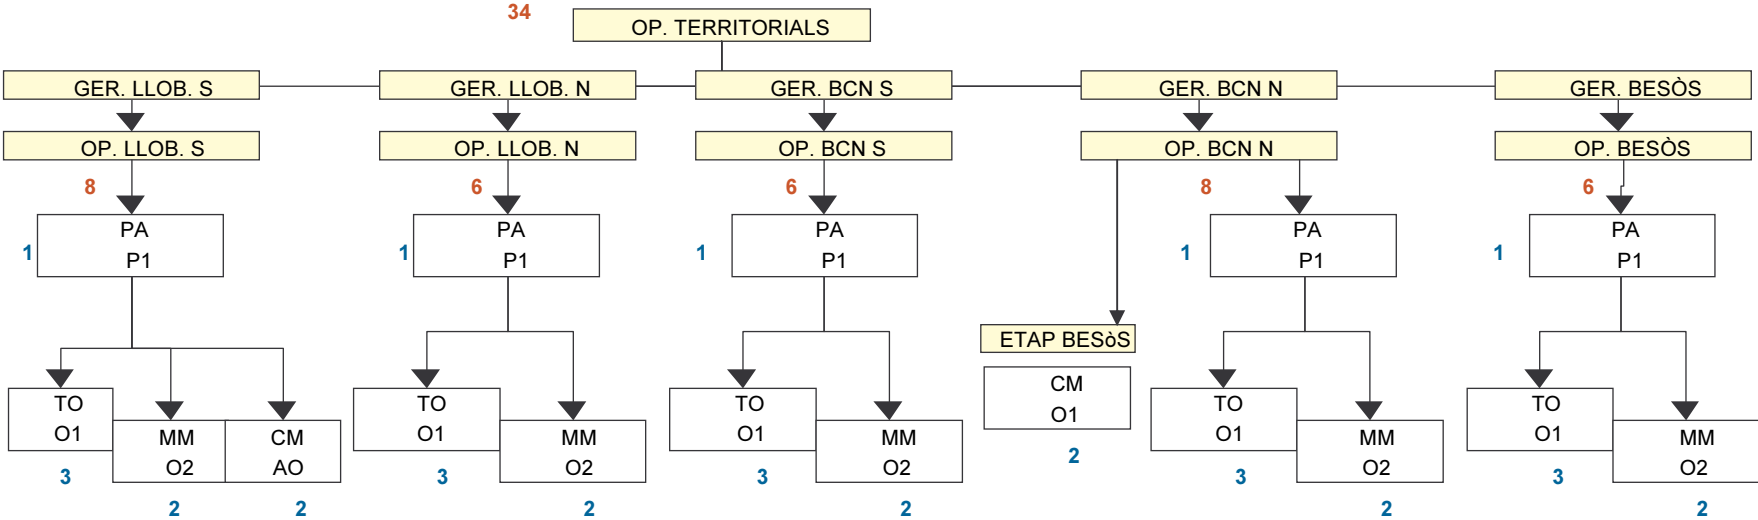

Estructura Gerències Territorials