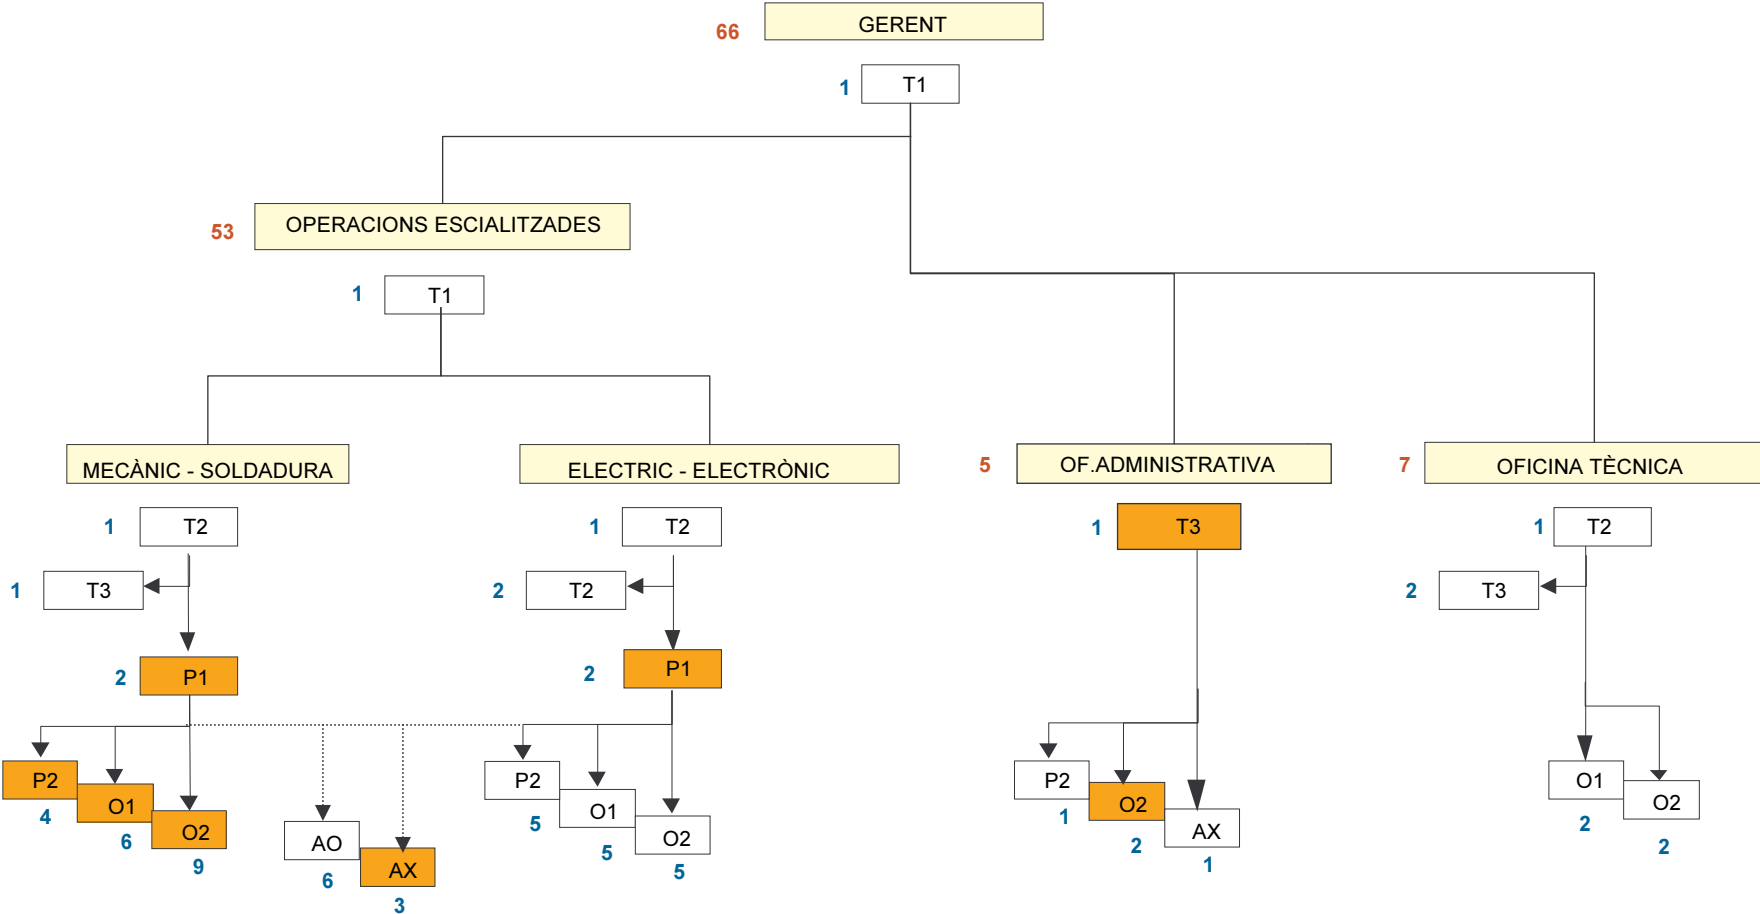

Estructura Gerència Cornellà